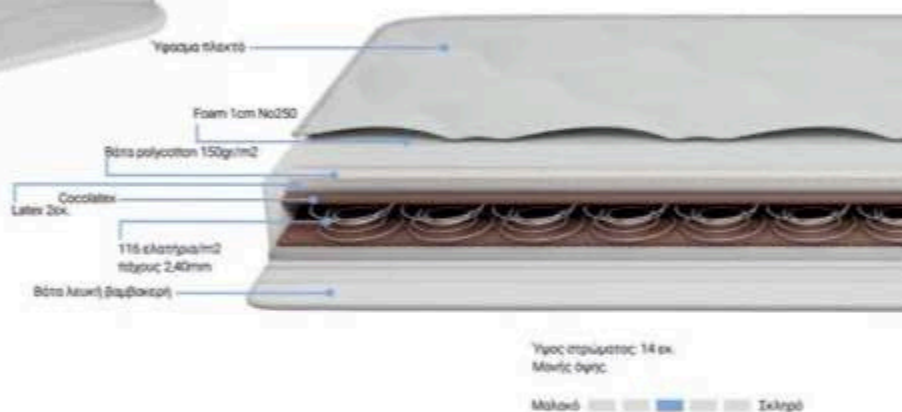

207-000013
70X140X14

COTTON BABY